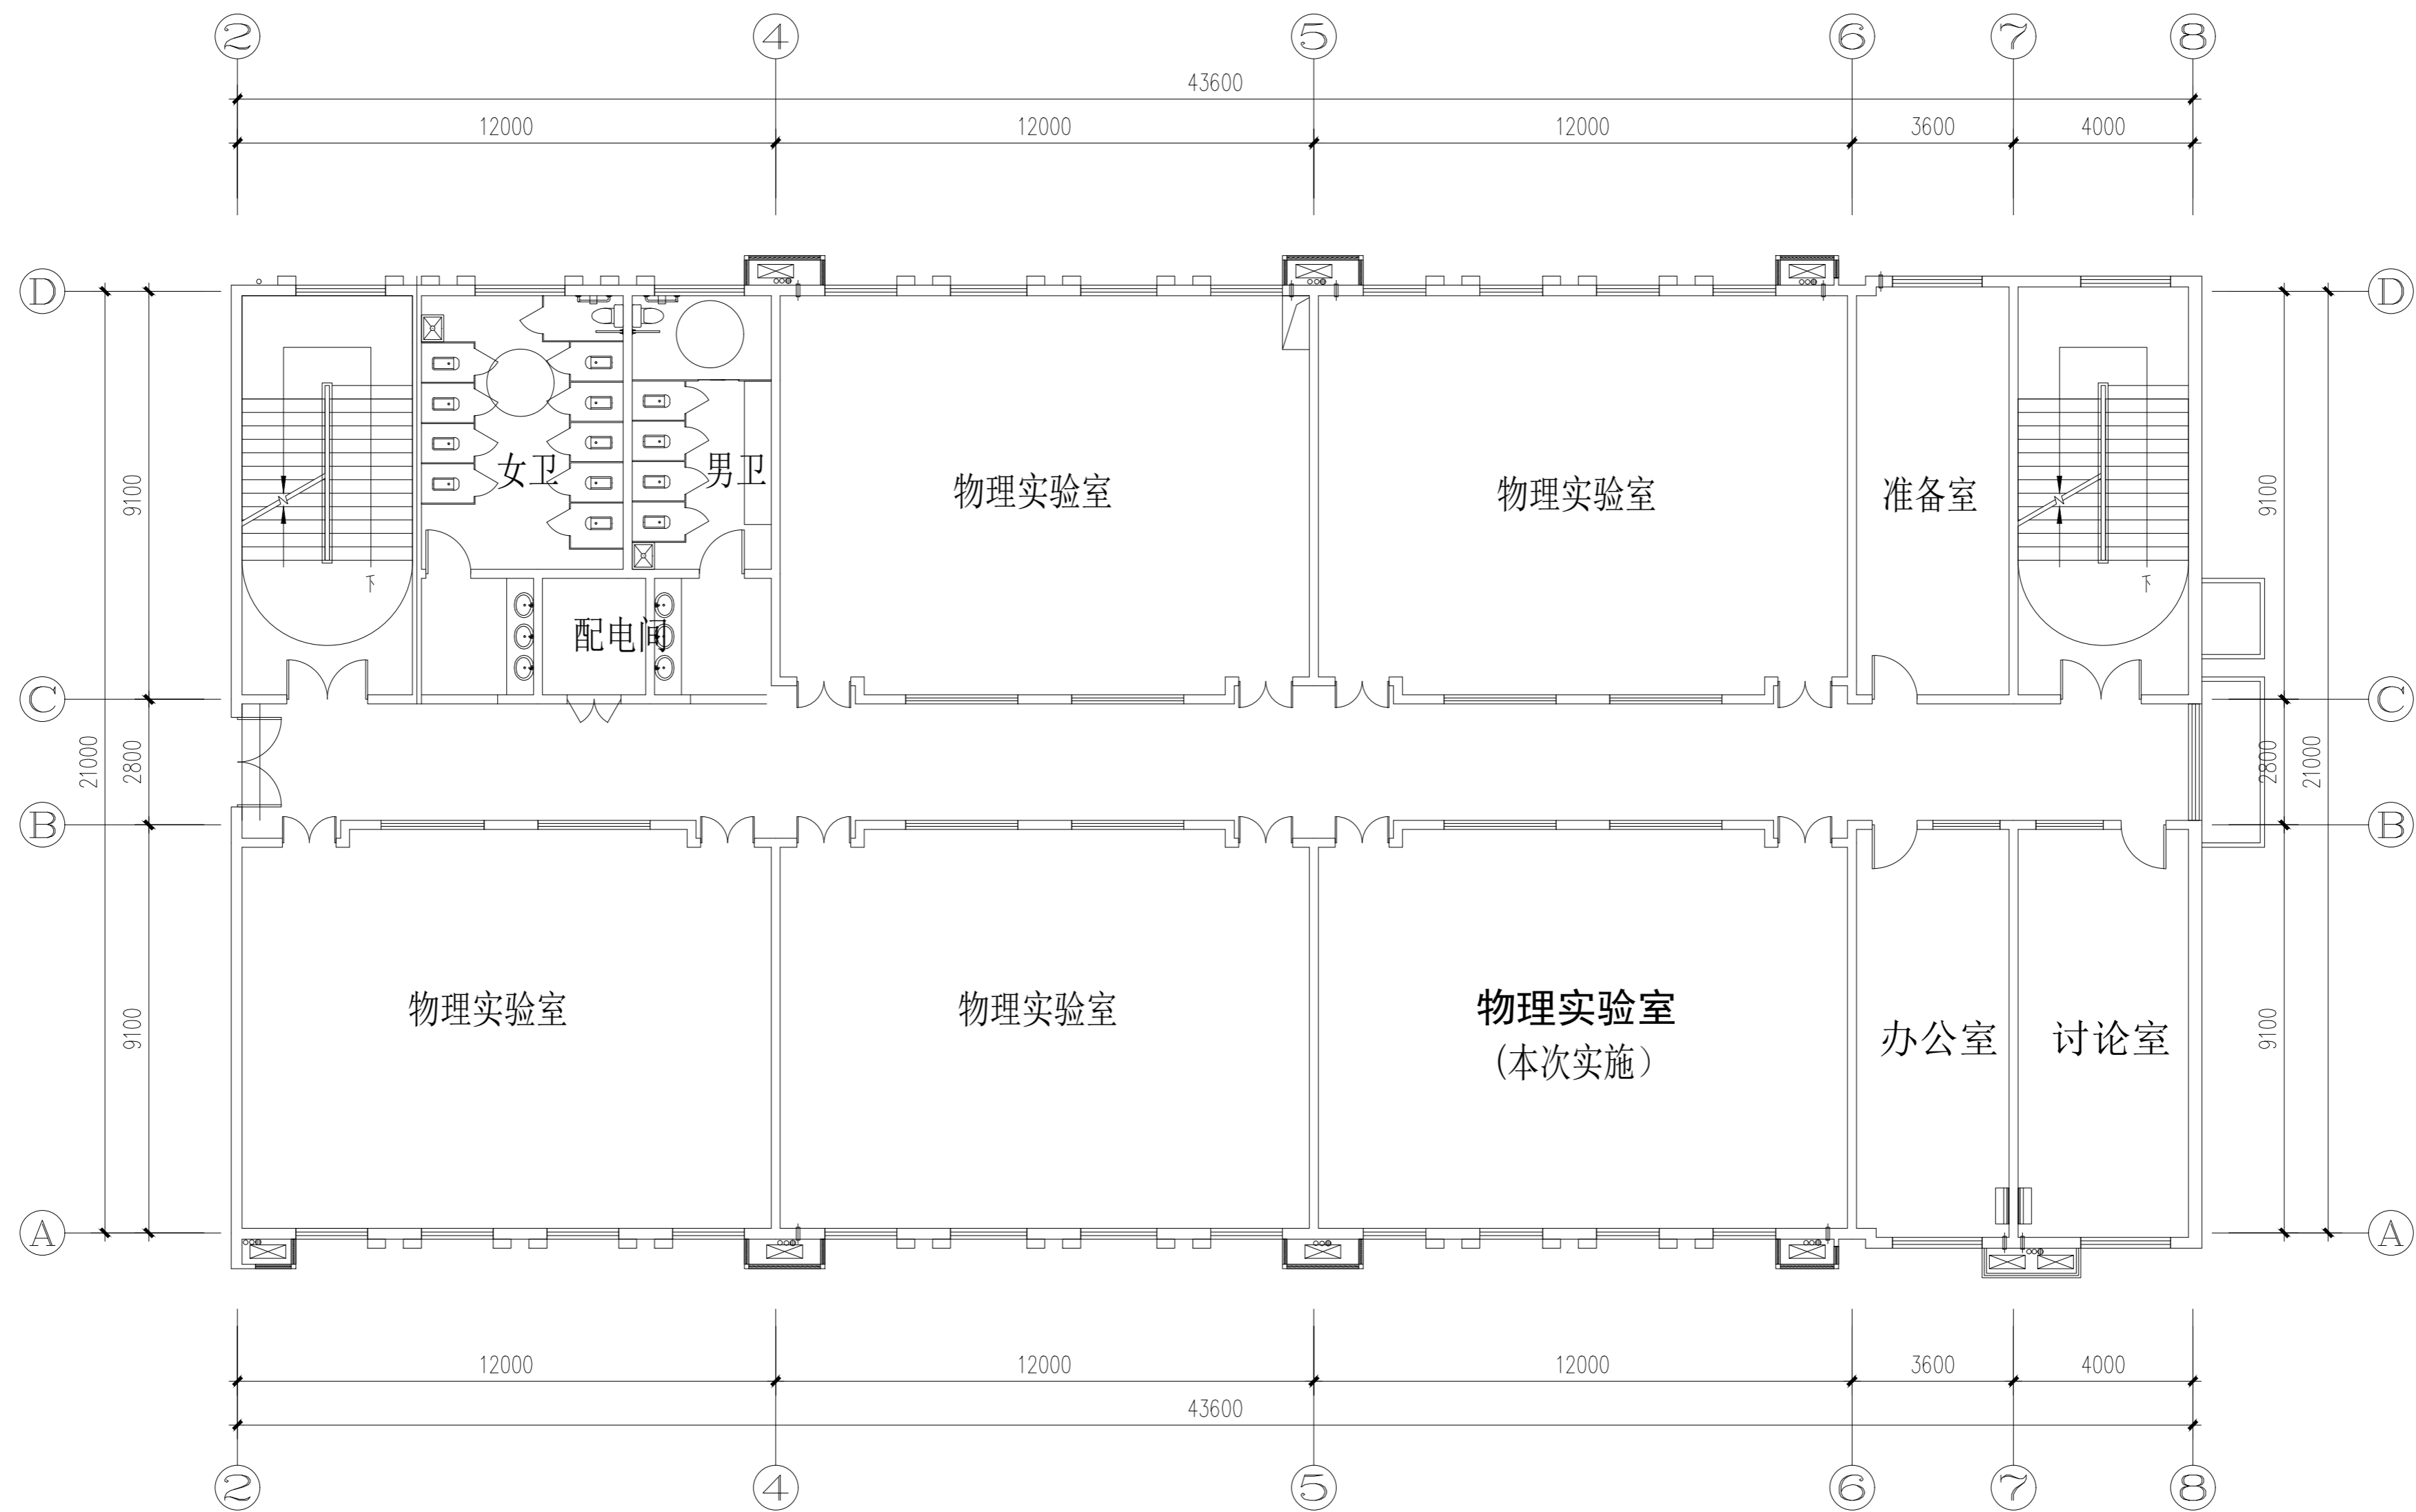

常州市教科院附属中学一层平面图

项目名称	图名	图类	图序	日期	版序	制图

常州市教科院附属中学二层平面图

项目名称	图名	图类	图序	日期	版序	制图