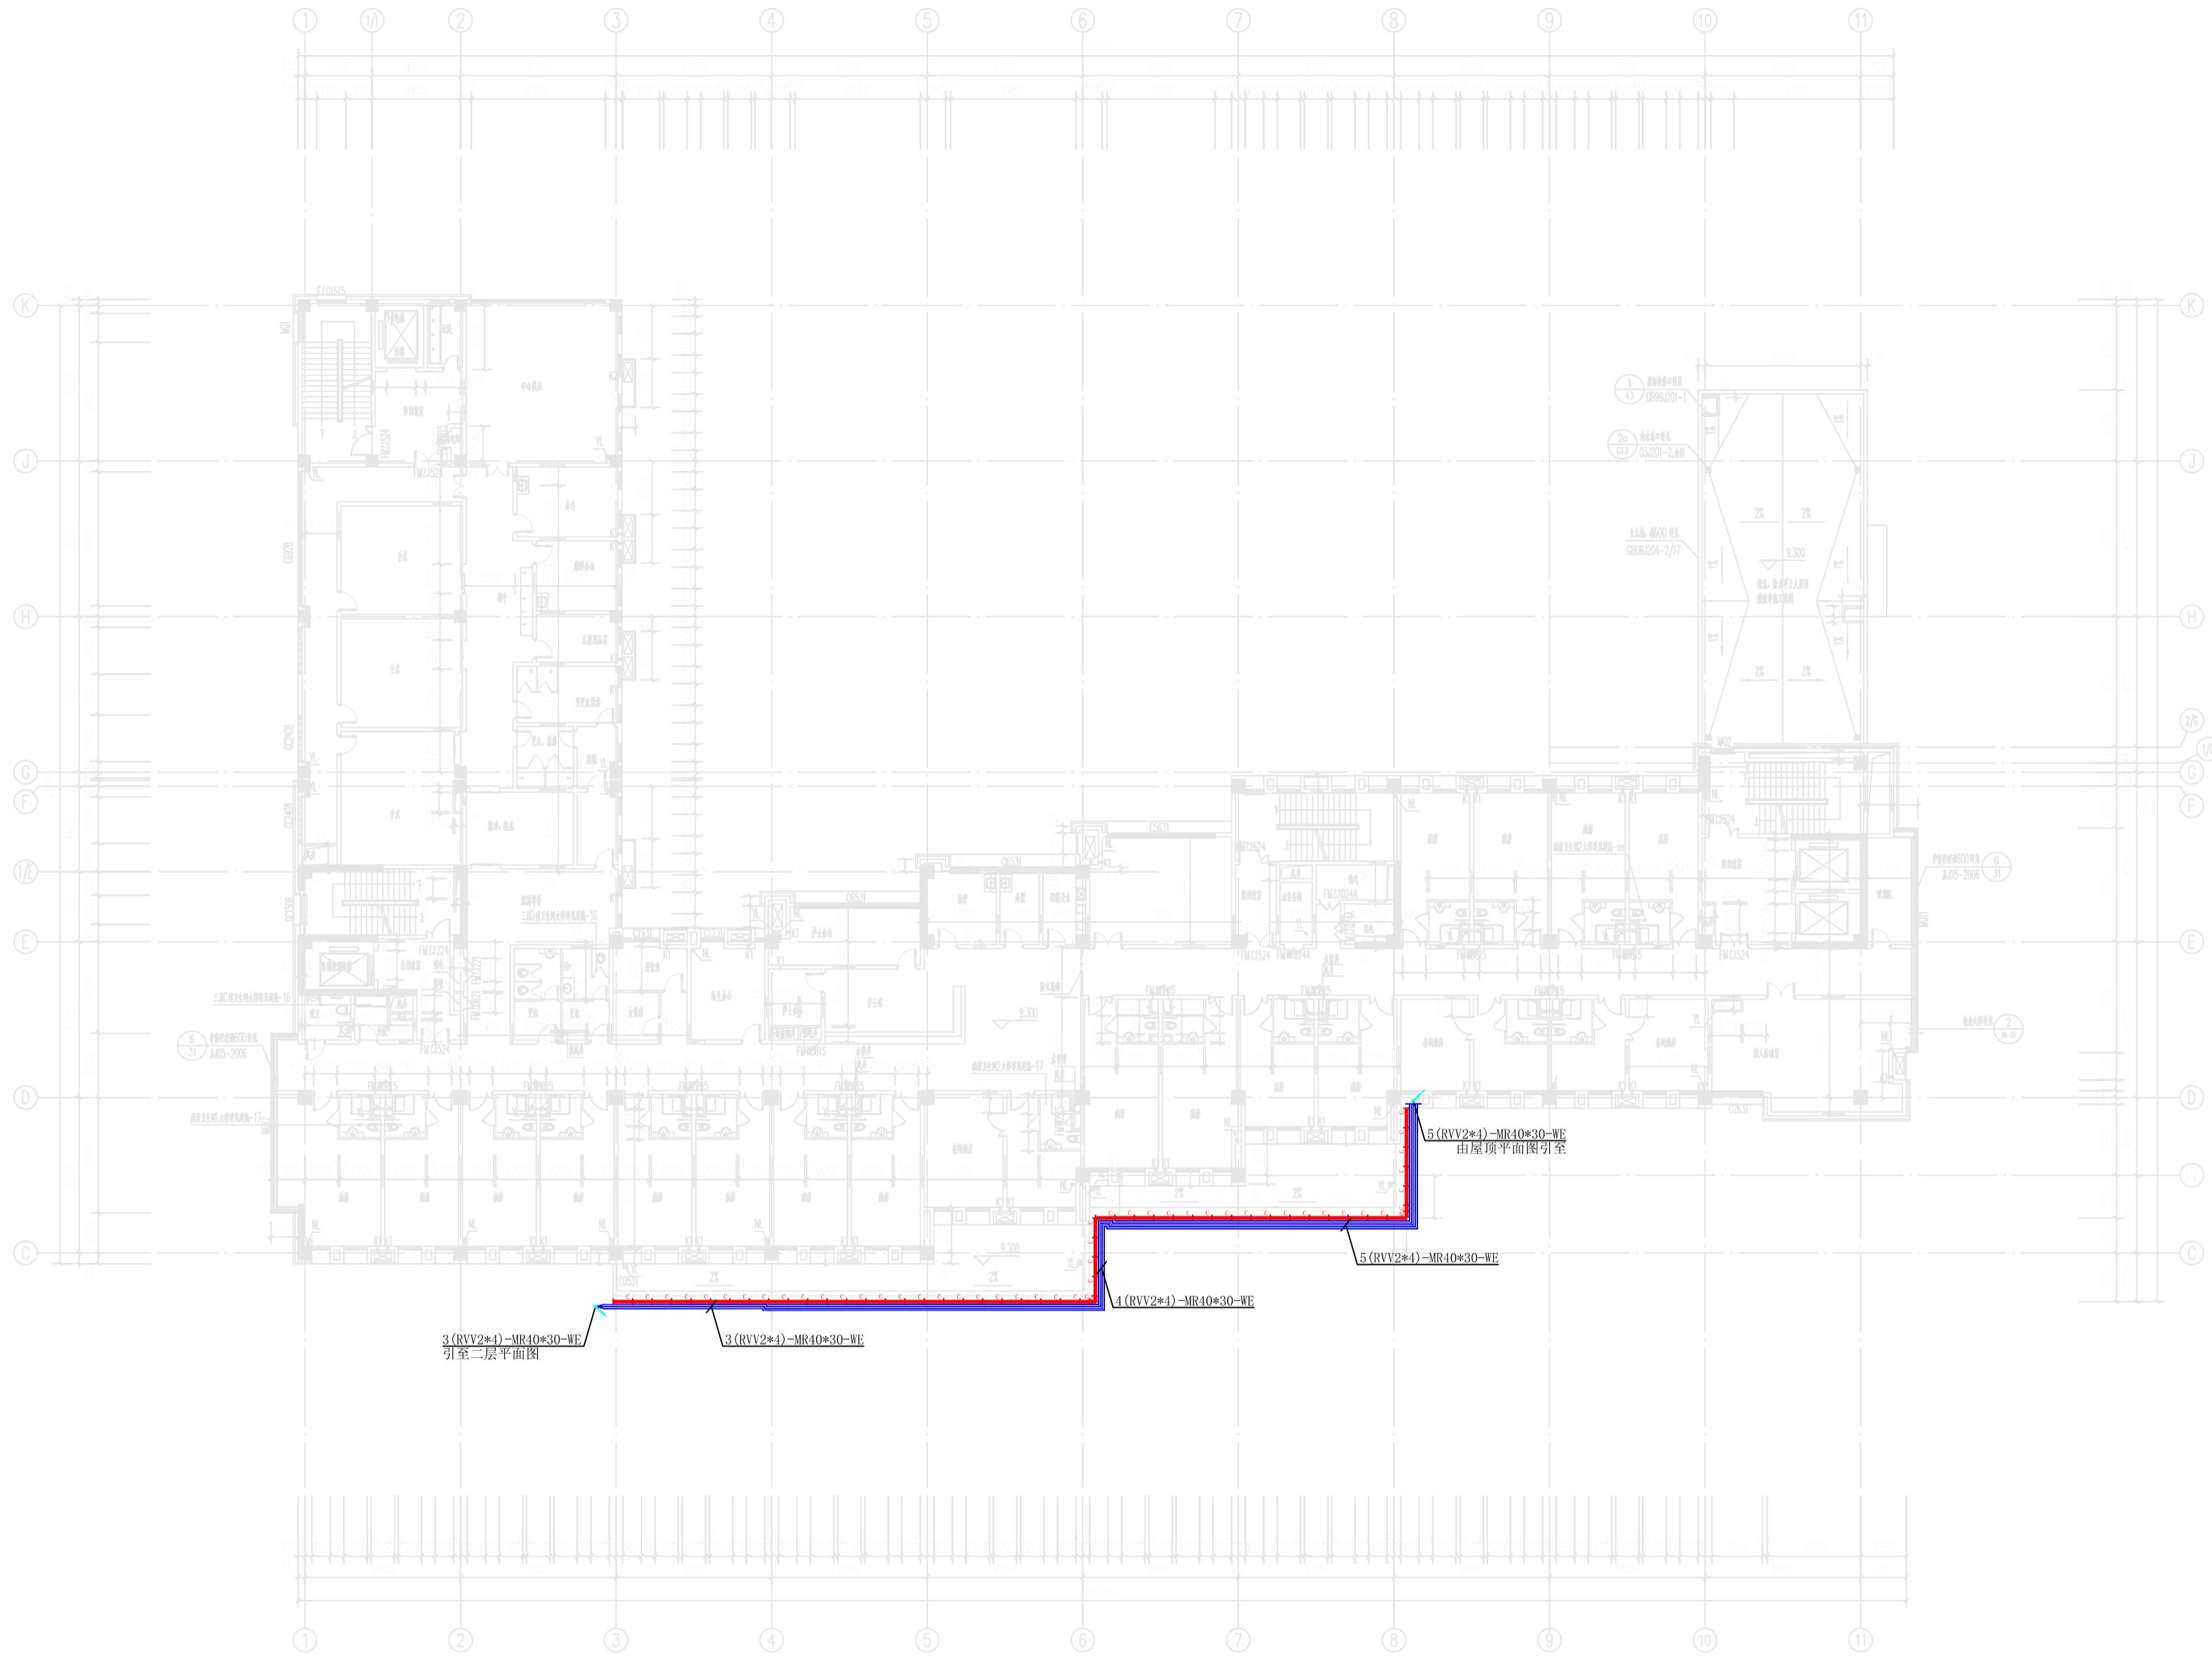

二层平面图 1:150  
 建筑标准: 建筑标准 1:150

图例	名称	备注	图例	名称	备注
[Symbol]	1. 楼梯	楼梯间	[Symbol]	11. 门	门
[Symbol]	2. 门	门	[Symbol]	12. 窗	窗
[Symbol]	3. 窗	窗	[Symbol]	13. 玻璃	玻璃
[Symbol]	4. 玻璃	玻璃	[Symbol]	14. 栏杆	栏杆
[Symbol]	5. 栏杆	栏杆	[Symbol]	15. 扶手	扶手
[Symbol]	6. 扶手	扶手	[Symbol]	16. 踢脚线	踢脚线
[Symbol]	7. 踢脚线	踢脚线	[Symbol]	17. 墙	墙
[Symbol]	8. 墙	墙	[Symbol]	18. 柱	柱
[Symbol]	9. 柱	柱	[Symbol]	19. 梁	梁
[Symbol]	10. 梁	梁	[Symbol]	20. 板	板

三层平面图 1:150  
 比例尺: 1:150

图例	名称	规格	备注	数量	单位
1	桥架	300*100		1	米
2	桥架	150*100		1	米
3	桥架	100*100		1	米
4	桥架	50*100		1	米
5	桥架	300*100		1	米
6	桥架	150*100		1	米
7	桥架	100*100		1	米
8	桥架	50*100		1	米
9	桥架	300*100		1	米
10	桥架	150*100		1	米
11	桥架	100*100		1	米
12	桥架	50*100		1	米
13	桥架	300*100		1	米
14	桥架	150*100		1	米
15	桥架	100*100		1	米
16	桥架	50*100		1	米
17	桥架	300*100		1	米
18	桥架	150*100		1	米
19	桥架	100*100		1	米
20	桥架	50*100		1	米

屋顶平面图 1:100

序号	灯具编号	图例	特性描述	单位	数量	备注
1	SP-01		线型投光灯/2500K/15W/1000mm	套		
2	SP-02		线型投光灯/2500K/30W/1000mm	套		
3	SP-03		线型投光灯/3000K/15W/1000mm	套		
4	SP-05		线型投光灯/3000K/15W/1000mm	套		
5	SP-07		线型投光灯/2200K/5000K/15W/1000mm	套		可控
6	SP-11		LED球桌灯/3000K/12W/1000mm	套		
7	SP-12		LED球桌灯/4000K/12W/1000mm	套		
8	SP-02		线型射光灯/3000K/12W/1000mm	套		
9	SP-03		线型射光灯/3000K/12W/1000mm	套		
10	SP-05		线型射光灯/2500K/5000K/15W/1000mm	套		可控
11	SP-05		LED射灯/3000K/15W/1000mm	套		
12	SP-01		线型射光灯/3000K/15W	套		
13	SP-08		LED射灯/4000K/60W/220V	套		

序号	灯具编号	图例	特性描述	单位	数量	备注
1	SP-01		线型投光灯 / 2500K / 18W / 1000mm	套		
2	SP-02		线型投光灯 / 2500K / 30W / 1000mm	套		
3	SP-03		线型投光灯 / 3000K / 18W / 1000mm	套		
4	SP-05		线型投光灯 / 4000K / 18W / 1000mm	套		
5	SP-07		线型投光灯 / 2200K / 5000K / 18W / 1000mm	套		可控
6	SP-11		LED球桌灯 / 3000K / 12W / 1000mm	套		
7	SP-12		LED球桌灯 / 4000K / 12W / 1000mm	套		
8	SP-02		线型射光灯 / 3000K / 12W / 1000mm	套		
9	SP-03		线型射光灯 / 4000K / 12W / 1000mm	套		
10	SP-05		线型射光灯 / 2200K / 5000K / 18W / 1000mm	套		可控
11	SP-02		线型射光灯 / 3000K / 18W / 1000mm	套		
12	SP-01		线型射光灯 / 2500K / 18W	套		
13	SP-08		LED射光灯 / 4000K / 60W / 220W	套		