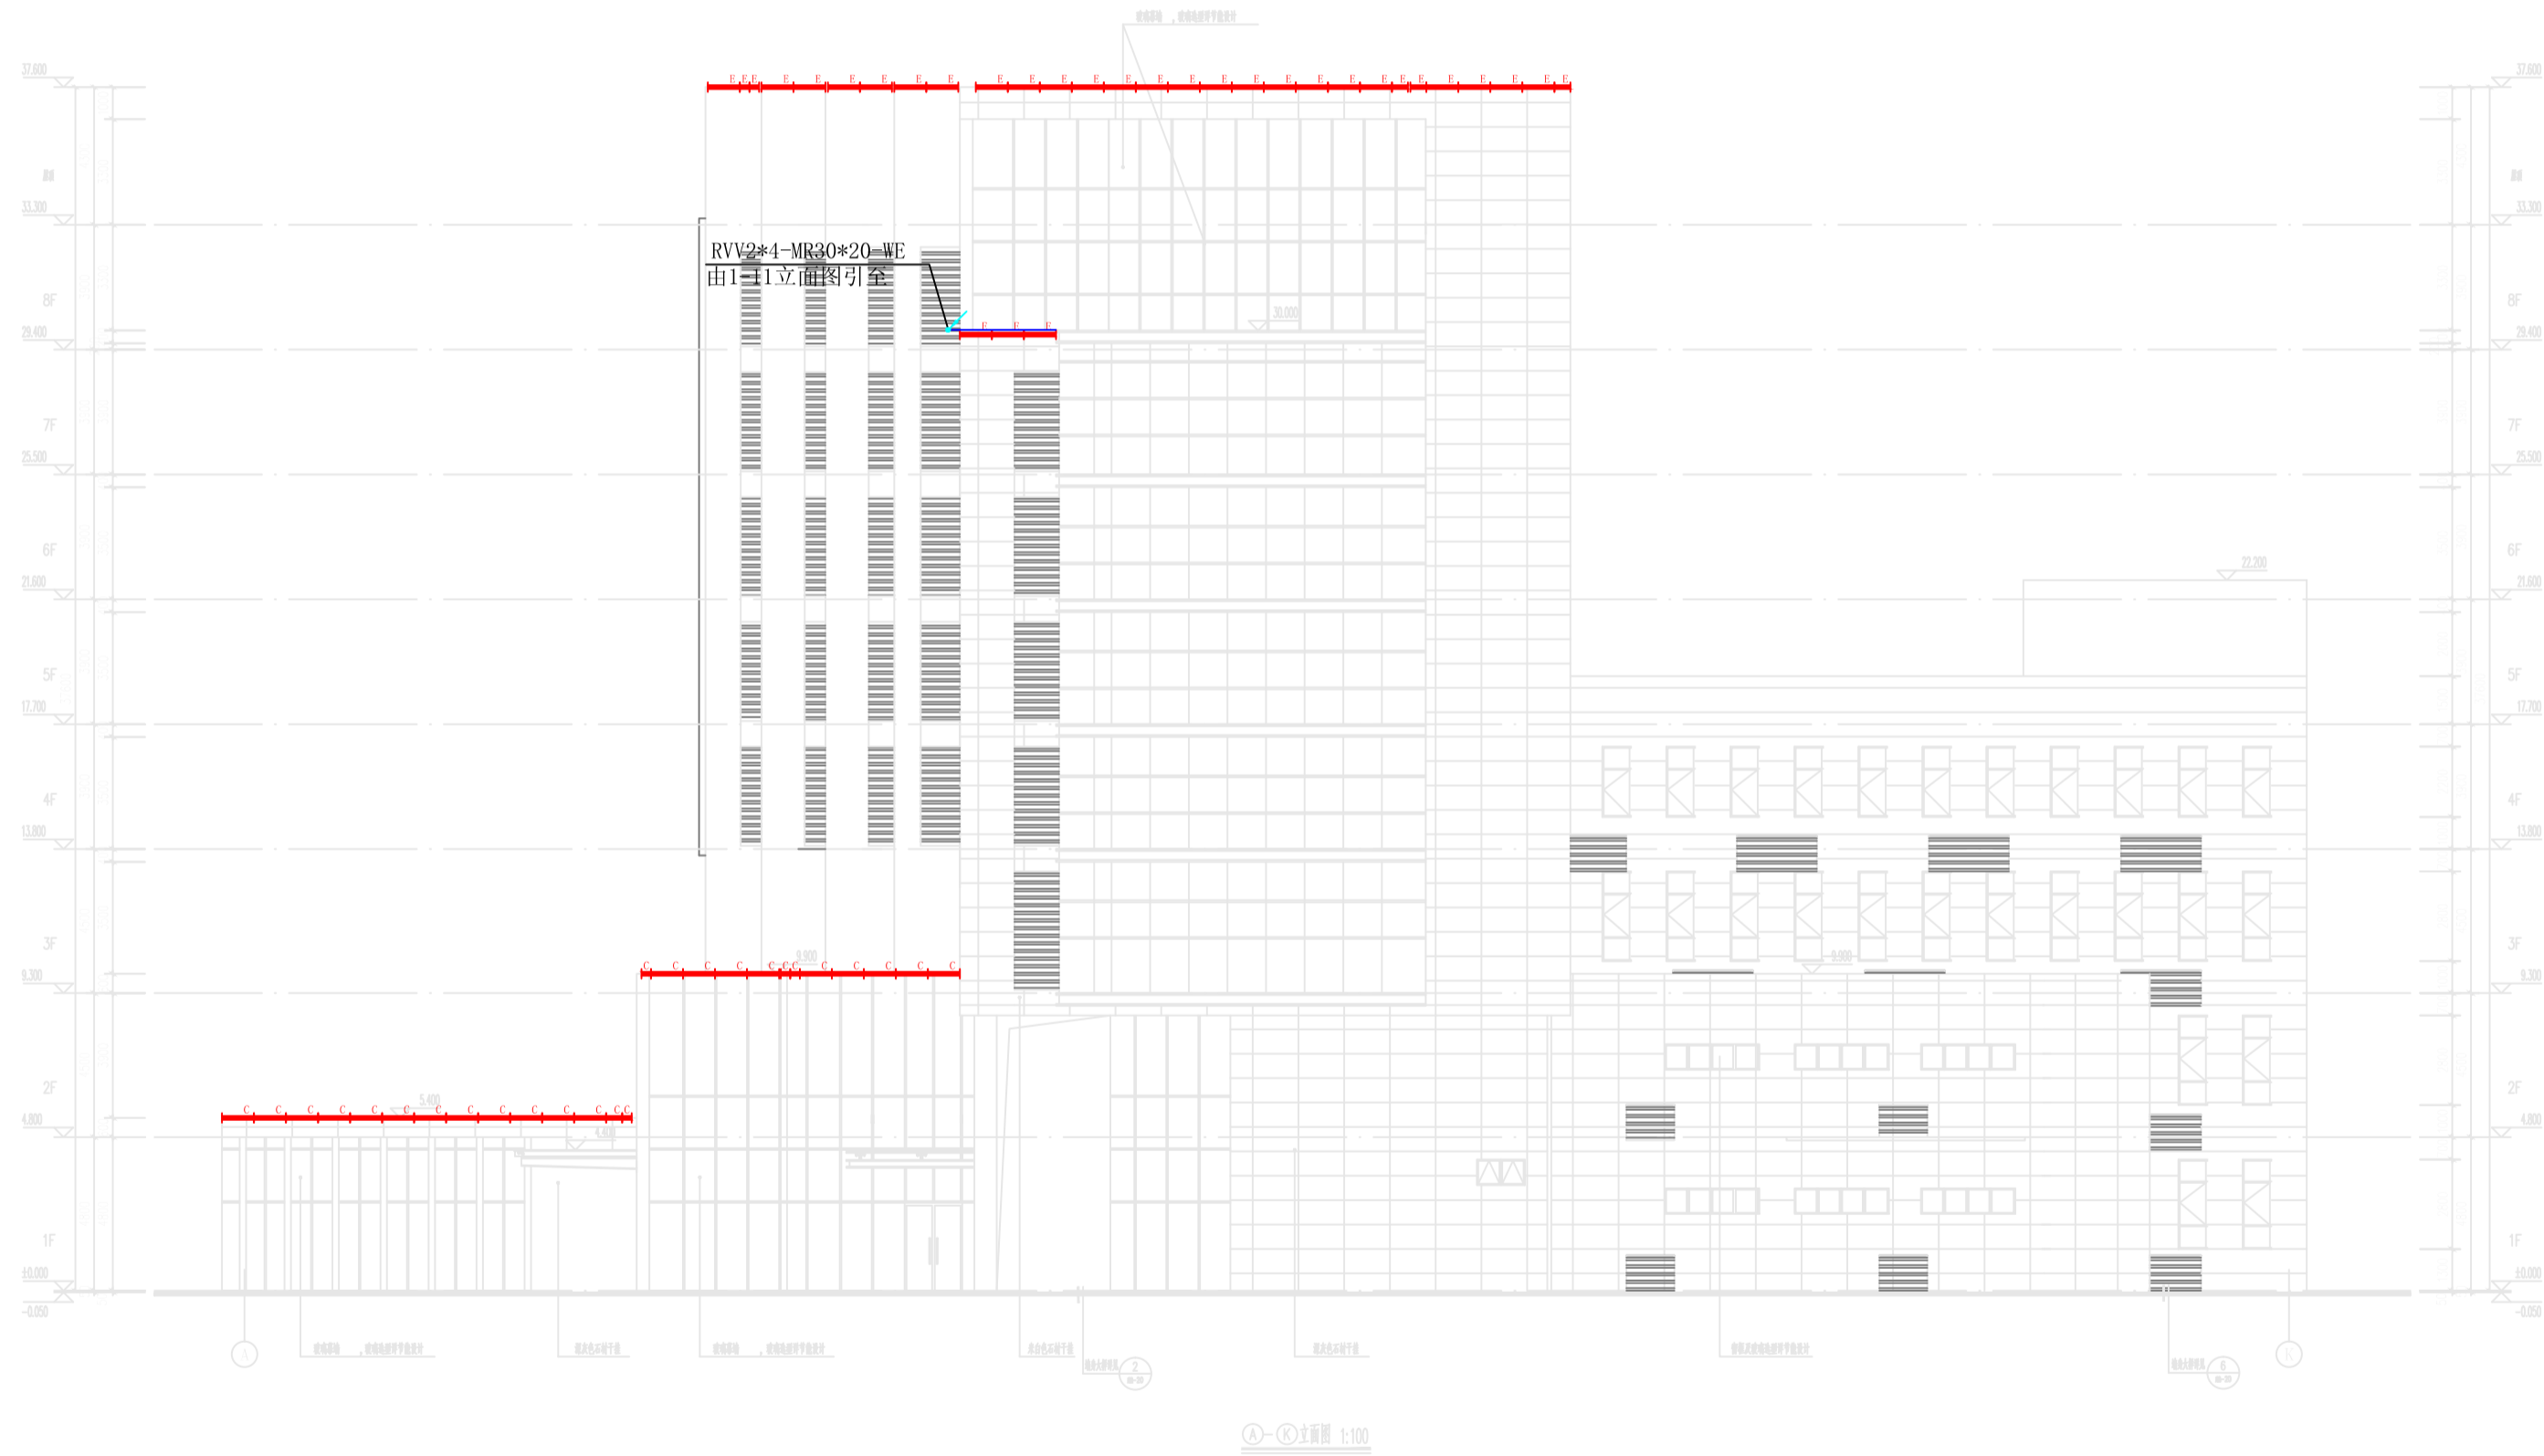

二层平面图 1:150  
 建筑标准: 建筑标准 1:150

图例	名称	备注	图例	名称	备注
[Symbol]	1. 楼梯	楼梯间	[Symbol]	11. 门	门
[Symbol]	2. 门	门	[Symbol]	12. 窗	窗
[Symbol]	3. 窗	窗	[Symbol]	13. 玻璃	玻璃
[Symbol]	4. 玻璃	玻璃	[Symbol]	14. 栏杆	栏杆
[Symbol]	5. 栏杆	栏杆	[Symbol]	15. 扶手	扶手
[Symbol]	6. 扶手	扶手	[Symbol]	16. 踢脚线	踢脚线
[Symbol]	7. 踢脚线	踢脚线	[Symbol]	17. 墙	墙
[Symbol]	8. 墙	墙	[Symbol]	18. 柱	柱
[Symbol]	9. 柱	柱	[Symbol]	19. 梁	梁
[Symbol]	10. 梁	梁	[Symbol]	20. 板	板

三层平面图 1:150  
 比例尺: 1:150

图例	名称	规格	备注	数量	单位
1	桥架	300*100		1	米
2	桥架	150*100		1	米
3	桥架	100*100		1	米
4	桥架	50*100		1	米
5	桥架	300*100		1	米
6	桥架	150*100		1	米
7	桥架	100*100		1	米
8	桥架	50*100		1	米
9	桥架	300*100		1	米
10	桥架	150*100		1	米
11	桥架	100*100		1	米
12	桥架	50*100		1	米
13	桥架	300*100		1	米
14	桥架	150*100		1	米
15	桥架	100*100		1	米
16	桥架	50*100		1	米
17	桥架	300*100		1	米
18	桥架	150*100		1	米
19	桥架	100*100		1	米
20	桥架	50*100		1	米

屋顶平面图 1:100

序号	灯具编号	图例	特性描述	单位	数量	备注
1	SP-01		线型投光灯/2500K/15W/1000mm	套		
2	SP-02		线型投光灯/2500K/30W/1000mm	套		
3	SP-03		线型投光灯/3000K/15W/1000mm	套		
4	SP-05		线型投光灯/3000K/15W/1000mm	套		
5	SP-07		线型投光灯/2200K/5000K/15W/1000mm	套		可控
6	SP-11		LED球桌灯/3000K/12W/1000mm	套		
7	SP-12		LED球桌灯/4000K/12W/1000mm	套		
8	SP-02		线型射光灯/3000K/12W/1000mm	套		
9	SP-03		线型射光灯/3000K/12W/1000mm	套		
10	SP-05		线型射光灯/2500K/5000K/15W/1000mm	套		可控
11	SP-05		LED射灯/3000K/15W/1000mm	套		
12	SP-01		线型射光灯/3000K/15W	套		
13	SP-08		LED射灯/4000K/60W/220V	套		

序号	灯具编号	图例	特性描述	单位	数量	备注
1	SP-01		线型投光灯 / 2500K / 18W / 1000mm	套		
2	SP-02		线型投光灯 / 2500K / 30W / 1000mm	套		
3	SP-03		线型投光灯 / 3000K / 18W / 1000mm	套		
4	SP-05		线型投光灯 / 4000K / 18W / 1000mm	套		
5	SP-07		线型投光灯 / 2200K / 5000K / 18W / 1000mm	套		可控
6	SP-11		LED球桌灯 / 3000K / 12W / 1000mm	套		
7	SP-12		LED球桌灯 / 4000K / 12W / 1000mm	套		
8	SP-02		线型射光灯 / 3000K / 12W / 1000mm	套		
9	SP-03		线型射光灯 / 4000K / 12W / 1000mm	套		
10	SP-05		线型射光灯 / 2200K / 5000K / 18W / 1000mm	套		可控
11	SP-02		线型射光灯 / 3000K / 18W / 1000mm	套		
12	SP-01		线型射光灯 / 2500K / 18W	套		
13	SP-08		LED射光灯 / 4000K / 60W / 220W	套		