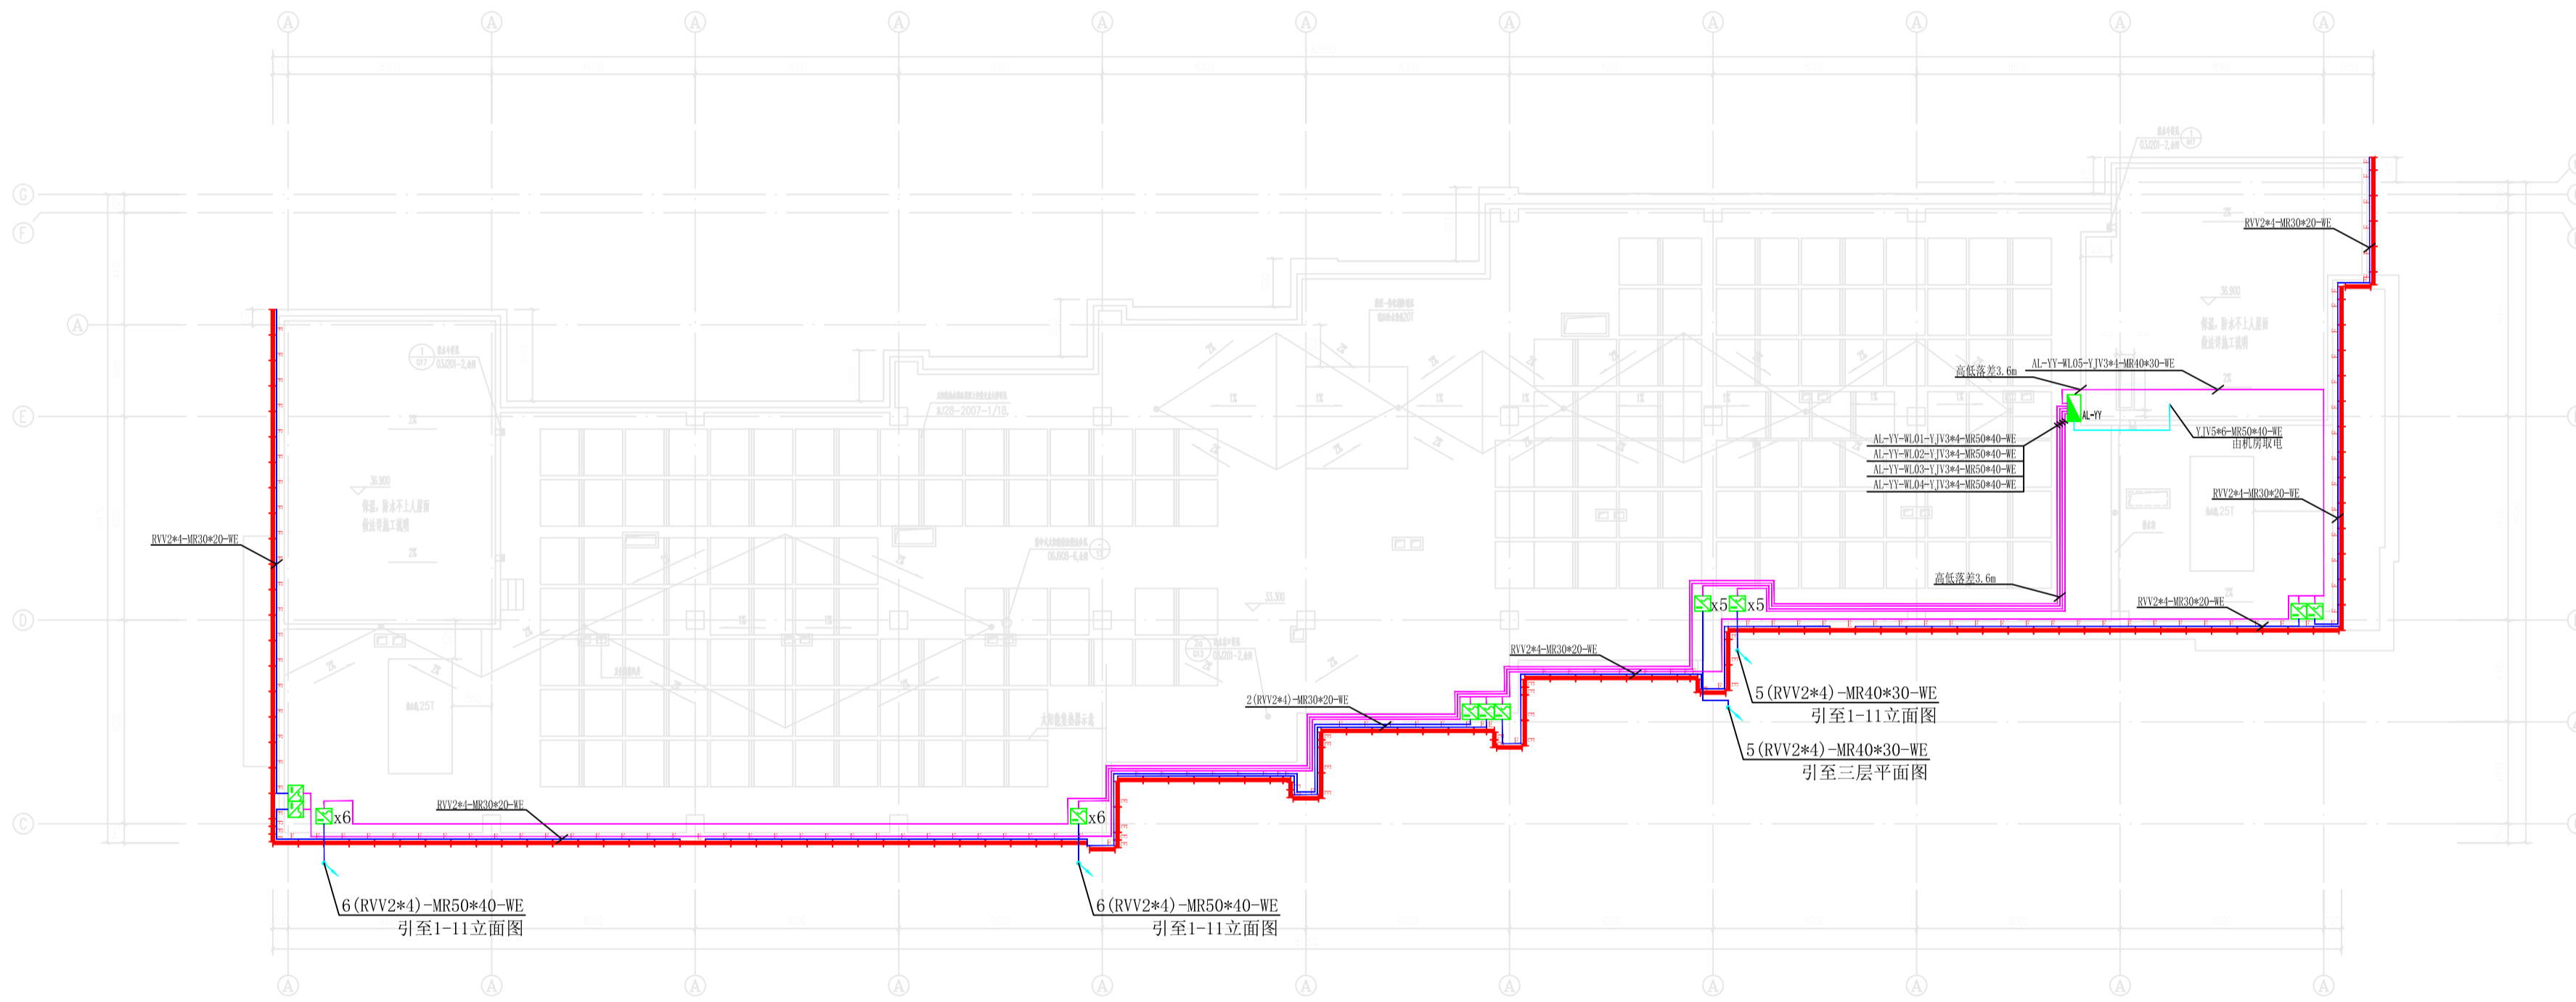

二层平面图 1:150  
 建筑标准: 建筑标准 1:150

图例	名称	备注	图例	名称	备注
[Symbol]	1. 楼梯	楼梯间	[Symbol]	11. 门	门
[Symbol]	2. 门	门	[Symbol]	12. 窗	窗
[Symbol]	3. 窗	窗	[Symbol]	13. 玻璃	玻璃
[Symbol]	4. 玻璃	玻璃	[Symbol]	14. 栏杆	栏杆
[Symbol]	5. 栏杆	栏杆	[Symbol]	15. 扶手	扶手
[Symbol]	6. 扶手	扶手	[Symbol]	16. 踢脚线	踢脚线
[Symbol]	7. 踢脚线	踢脚线	[Symbol]	17. 墙	墙
[Symbol]	8. 墙	墙	[Symbol]	18. 柱	柱
[Symbol]	9. 柱	柱	[Symbol]	19. 梁	梁
[Symbol]	10. 梁	梁	[Symbol]	20. 板	板

三层平面图 1:150  
 比例尺: 1:150

图例	名称	规格	备注	数量	单位
1	桥架	300*100		1	米
2	桥架	150*100		1	米
3	桥架	100*100		1	米
4	桥架	50*100		1	米
5	桥架	300*100		1	米
6	桥架	150*100		1	米
7	桥架	100*100		1	米
8	桥架	50*100		1	米
9	桥架	300*100		1	米
10	桥架	150*100		1	米
11	桥架	100*100		1	米
12	桥架	50*100		1	米
13	桥架	300*100		1	米
14	桥架	150*100		1	米
15	桥架	100*100		1	米
16	桥架	50*100		1	米
17	桥架	300*100		1	米
18	桥架	150*100		1	米
19	桥架	100*100		1	米
20	桥架	50*100		1	米

屋顶平面图 1:100

序号	灯具编号	图例	特性描述	单位	数量	备注
1	SP-01		线型投光灯/2500K/15W/1000mm	套		
2	SP-02		线型投光灯/2500K/30W/1000mm	套		
3	SP-03		线型投光灯/3000K/15W/1000mm	套		
4	SP-05		线型投光灯/3000K/15W/1000mm	套		
5	SP-07		线型投光灯/2200K/5000K/15W/1000mm	套		可控
6	SP-11		LED球桌灯/3000K/12W/1000mm	套		
7	SP-12		LED球桌灯/4000K/12W/1000mm	套		
8	SP-02		线型射光灯/3000K/12W/1000mm	套		
9	SP-03		线型射光灯/3000K/12W/1000mm	套		
10	SP-05		线型射光灯/2500K/5000K/15W/1000mm	套		可控
11	SP-05		LED射灯/3000K/15W/1000mm	套		
12	SP-01		线型射光灯/3000K/15W	套		
13	SP-08		LED射灯/4000K/60W/220V	套		

序号	灯具编号	图例	特性描述	单位	数量	备注
1	SP-01		线型投光灯 / 2500K / 18W / 1000mm	套		
2	SP-02		线型投光灯 / 2500K / 30W / 1000mm	套		
3	SP-03		线型投光灯 / 3000K / 18W / 1000mm	套		
4	SP-05		线型投光灯 / 4000K / 18W / 1000mm	套		
5	SP-07		线型投光灯 / 2200K / 5000K / 18W / 1000mm	套		可控
6	SP-11		LED球桌灯 / 3000K / 12W / 1000mm	套		
7	SP-12		LED球桌灯 / 4000K / 12W / 1000mm	套		
8	SP-02		线型射光灯 / 3000K / 12W / 1000mm	套		
9	SP-03		线型射光灯 / 4000K / 12W / 1000mm	套		
10	SP-05		线型射光灯 / 2200K / 5000K / 18W / 1000mm	套		可控
11	SP-02		线型射光灯 / 3000K / 18W / 1000mm	套		
12	SP-01		线型射光灯 / 2500K / 18W	套		
13	SP-08		LED射光灯 / 4000K / 60W / 220W	套		