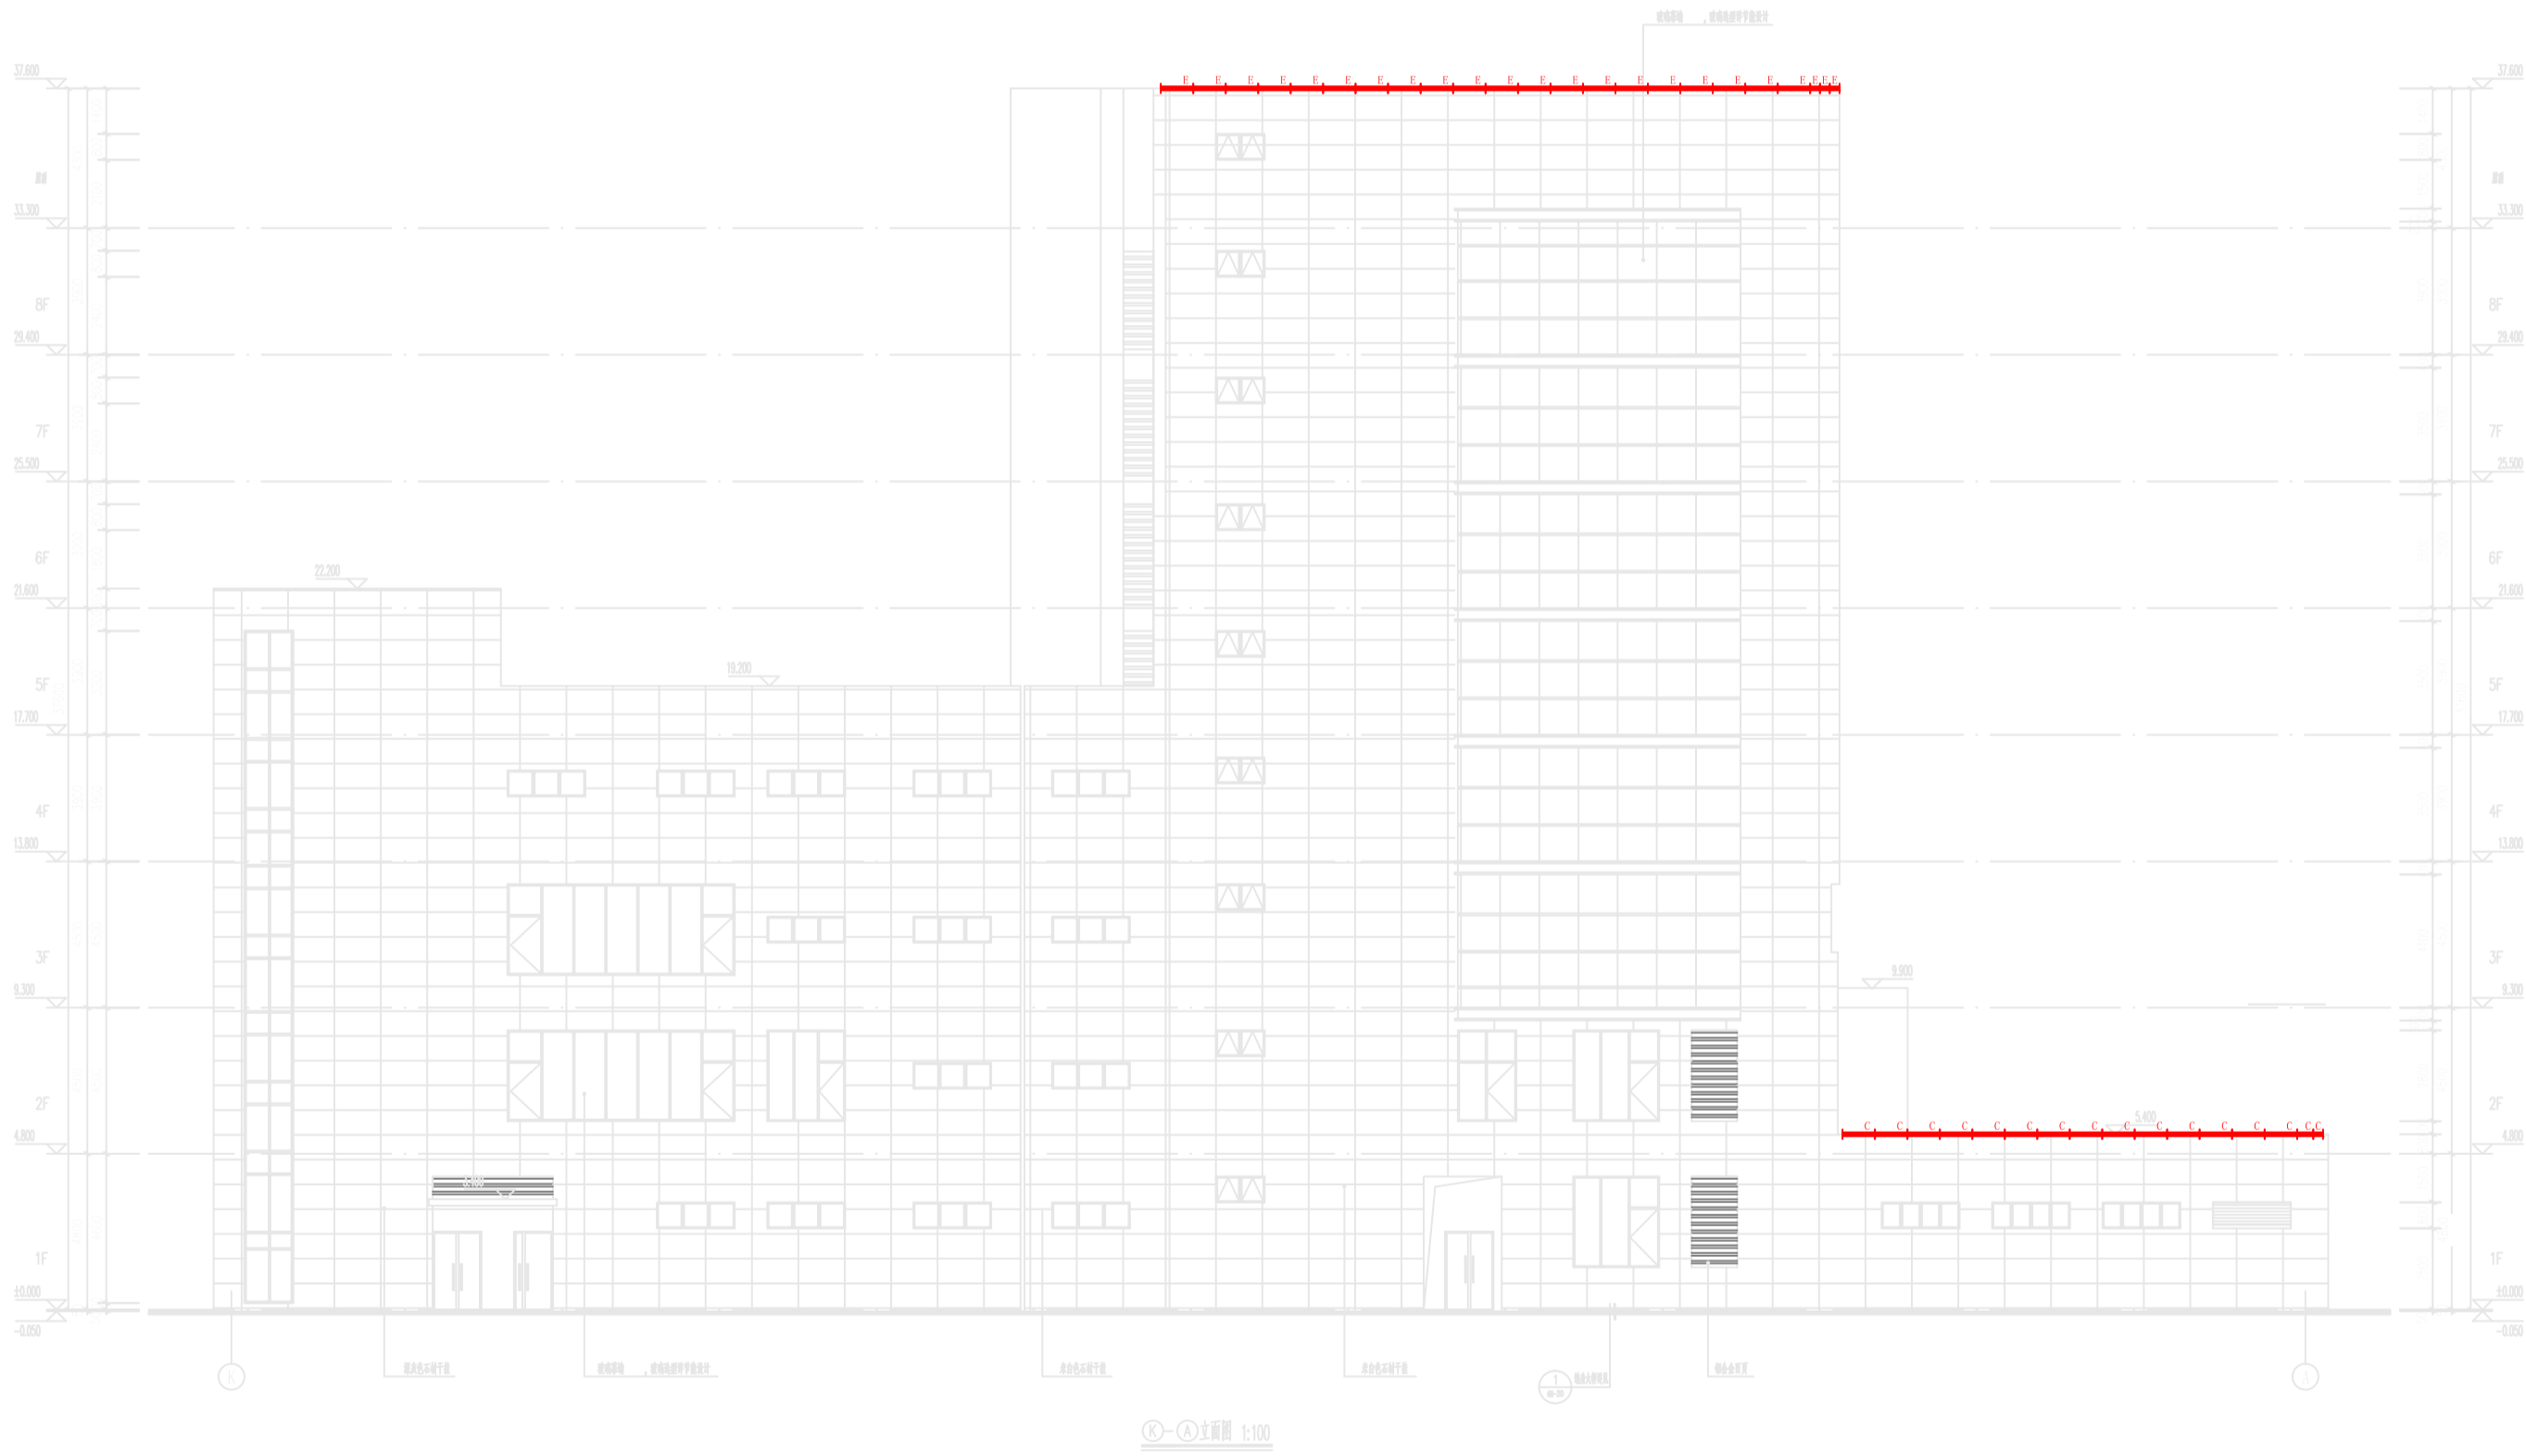

二层平面图 1:150  
 建筑标准: 建筑标准 1:150

图例	名称	备注	图例	名称	备注
[Symbol]	1. 楼梯	楼梯间	[Symbol]	11. 门	门
[Symbol]	2. 门	门	[Symbol]	12. 窗	窗
[Symbol]	3. 窗	窗	[Symbol]	13. 玻璃	玻璃
[Symbol]	4. 玻璃	玻璃	[Symbol]	14. 栏杆	栏杆
[Symbol]	5. 栏杆	栏杆	[Symbol]	15. 扶手	扶手
[Symbol]	6. 扶手	扶手	[Symbol]	16. 踢脚线	踢脚线
[Symbol]	7. 踢脚线	踢脚线	[Symbol]	17. 墙	墙
[Symbol]	8. 墙	墙	[Symbol]	18. 柱	柱
[Symbol]	9. 柱	柱	[Symbol]	19. 梁	梁
[Symbol]	10. 梁	梁	[Symbol]	20. 板	板

三层平面图 1:150  
 比例尺: 1:150

图例	名称	规格	备注	数量	单位
1	桥架	300*100		1	米
2	桥架	150*100		1	米
3	桥架	100*100		1	米
4	桥架	50*100		1	米
5	桥架	300*100		1	米
6	桥架	150*100		1	米
7	桥架	100*100		1	米
8	桥架	50*100		1	米
9	桥架	300*100		1	米
10	桥架	150*100		1	米
11	桥架	100*100		1	米
12	桥架	50*100		1	米
13	桥架	300*100		1	米
14	桥架	150*100		1	米
15	桥架	100*100		1	米
16	桥架	50*100		1	米
17	桥架	300*100		1	米
18	桥架	150*100		1	米
19	桥架	100*100		1	米
20	桥架	50*100		1	米

屋顶平面图 1:100

序号	灯具编号	图例	特性描述	单位	数量	备注
1	SP-01		线型投光灯/2500K/15W/1000mm	套		
2	SP-02		线型投光灯/2500K/30W/1000mm	套		
3	SP-03		线型投光灯/3000K/15W/1000mm	套		
4	SP-05		线型投光灯/3000K/15W/1000mm	套		
5	SP-07		线型投光灯/2200K/5000K/15W/1000mm	套		可控
6	SP-11		LED球桌灯/3000K/12W/1000mm	套		
7	SP-12		LED球桌灯/4000K/12W/1000mm	套		
8	SP-02		线型射光灯/3000K/12W/1000mm	套		
9	SP-03		线型射光灯/3000K/12W/1000mm	套		
10	SP-05		线型射光灯/2500K/5000K/15W/1000mm	套		可控
11	SP-05		LED射灯/3000K/15W/1000mm	套		
12	SP-01		线型射光灯/3000K/15W	套		
13	SP-08		LED射灯/4000K/60W/220V	套		

序号	灯具编号	图例	特性描述	单位	数量	备注
1	SP-01		线型投光灯 / 2500K / 18W / 1000mm	套		
2	SP-02		线型投光灯 / 2500K / 30W / 1000mm	套		
3	SP-03		线型投光灯 / 3000K / 18W / 1000mm	套		
4	SP-05		线型投光灯 / 4000K / 18W / 1000mm	套		
5	SP-07		线型投光灯 / 2200K / 5000K / 18W / 1000mm	套		可控
6	SP-11		LED球桌灯 / 3000K / 12W / 1000mm	套		
7	SP-12		LED球桌灯 / 4000K / 12W / 1000mm	套		
8	SP-02		线型射光灯 / 3000K / 12W / 1000mm	套		
9	SP-03		线型射光灯 / 4000K / 12W / 1000mm	套		
10	SP-05		线型射光灯 / 2200K / 5000K / 18W / 1000mm	套		可控
11	SP-02		线型射光灯 / 3000K / 18W / 1000mm	套		
12	SP-01		线型射光灯 / 2500K / 18W	套		
13	SP-08		LED射光灯 / 4000K / 60W / 220W	套		