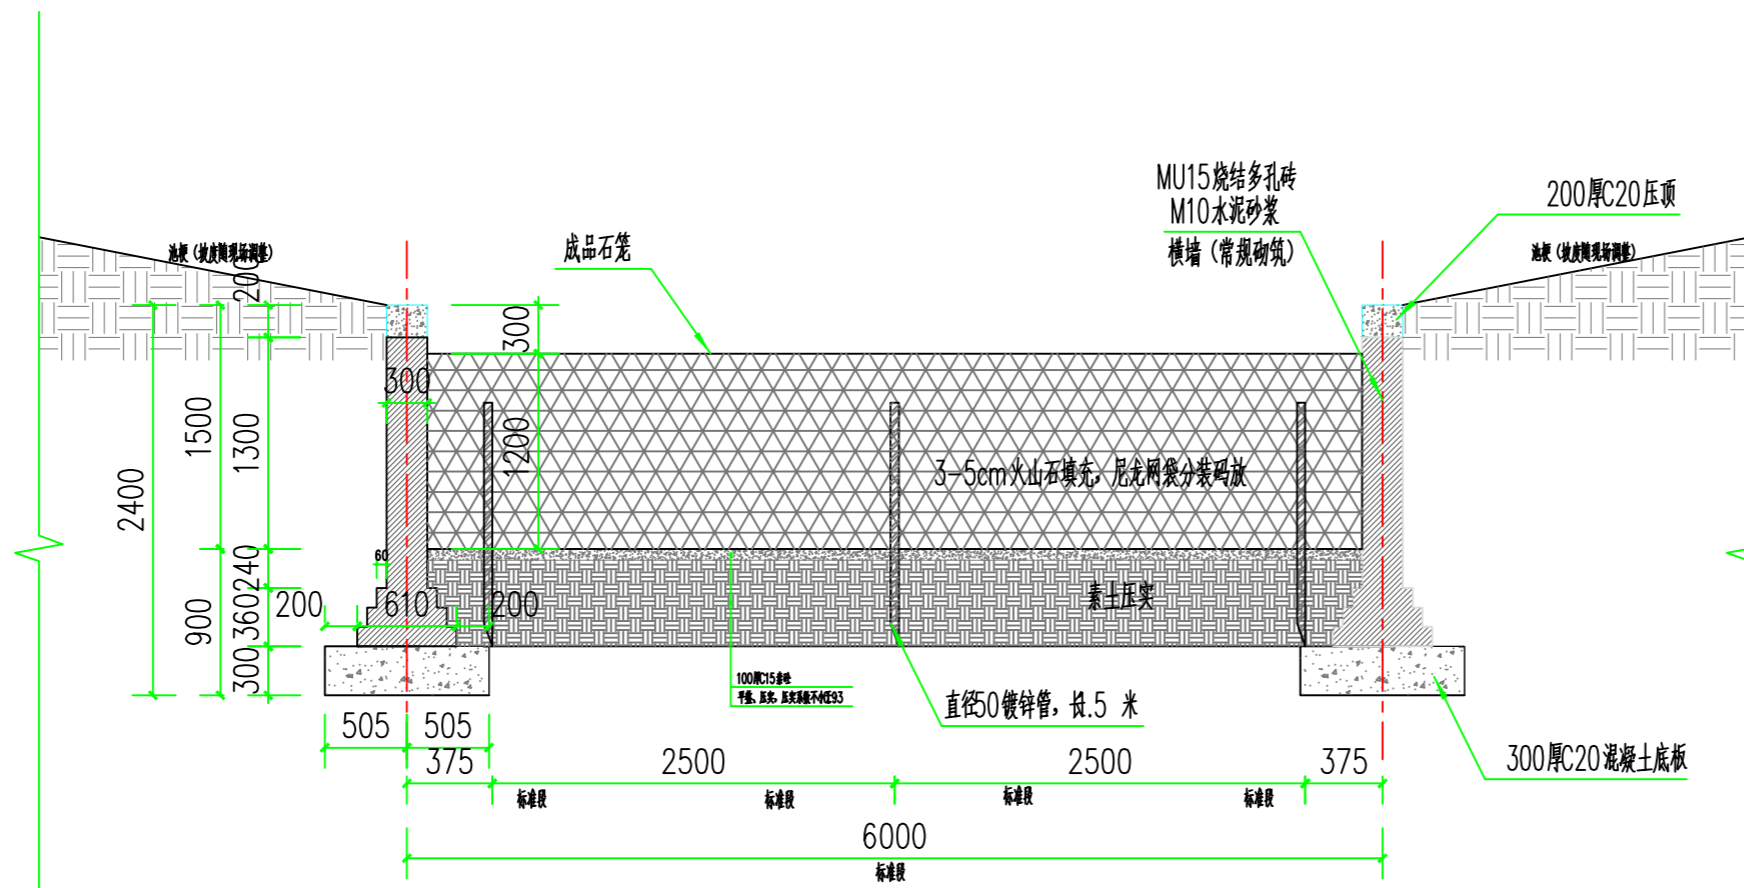

中国水产科学研究院淡水渔业研究中心
FRESHWATER FISHERIES RESEARCH CENTER, CAFS

合作设计单位:

注意:
1. 未经许可, 任何人不得私自制作任何部分之副本。
2. 切勿以比例量取此图。一切尺寸均以数字所示为准。
3. 参阅此图时, 须同时参阅合同规格书。
4. 此图以最新版本为准, 其他旧版自动作废。

项目名称: 金坛国家现代农业产业园
朱林河蟹智慧养殖基地基
础设施建设项目
子项:

KEY PLAN

DESIGNED BY 设计

DRAWN BY 制图

REVISION BY 校对

CHECKED BY 审核

STAMP

SHEET TITLE

过滤坝标准段详图二

SCALE 比例

SHEET NO. 图号

3-9

Date 日期 2024.02

1-1 剖面图