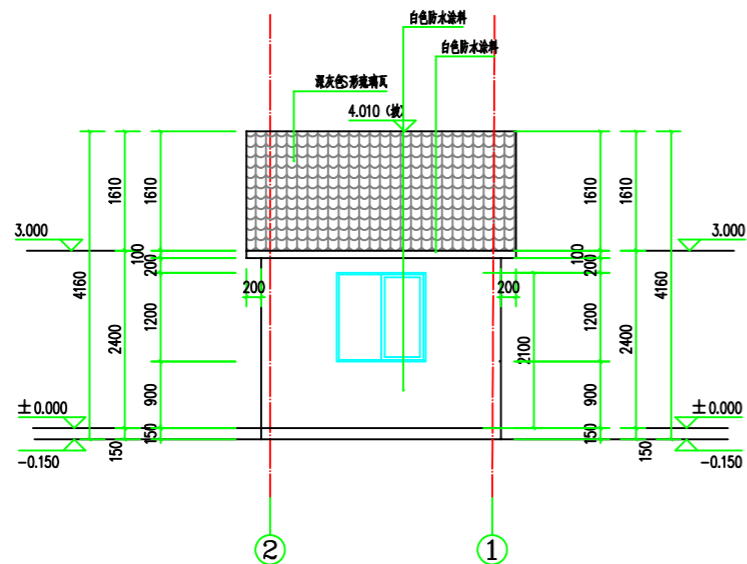

2-1轴立面图 1:100