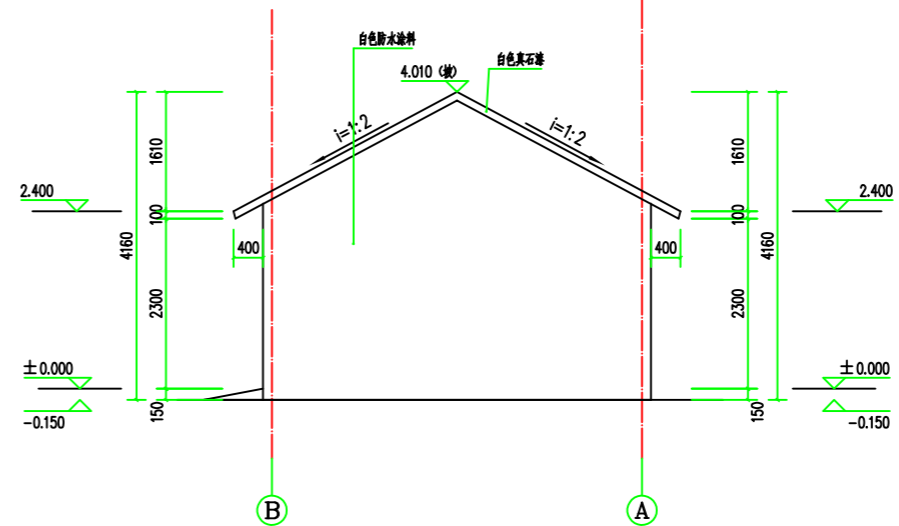

B-A轴立面图 1:100