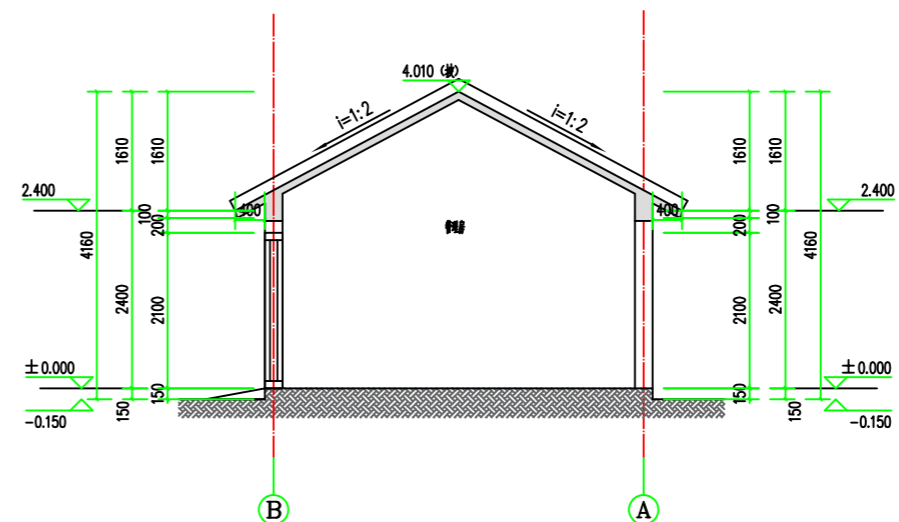

1-1剖面图 1:100