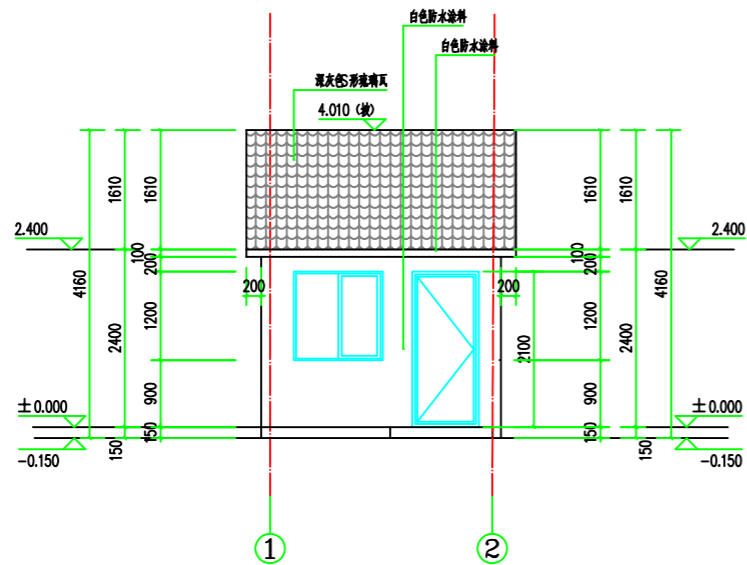

中国水产科学研究院淡水渔业研究中心
FRESHWATER FISHERIES RESEARCH CENTER, CAFS

合作设计单位:

注意:
1. 未经允许, 任何人不得私自制作任何部分之副本。
2. 切勿以比例量取此图, 一切以图内数字所示为准。
3. 本图必须与: 合同附件条件条款一起阅读。
4. 此图以最新版本为准, 其他旧版自动作废。

项目名称: 金坛国家现代农业产业园
朱林河蟹智慧养殖基地基
础设施建设项目

子项:

KEY PLAN

DESIGNED BY 设计

DRAWN BY 制图

REVISION BY 校对

CHECKED BY 审核

STAMP

SHEET TITLE

看护房详图二

SCALE 比例

SHEET NO. 图号.

5-3

Date 日期 202402

1-2轴立面图 1:100