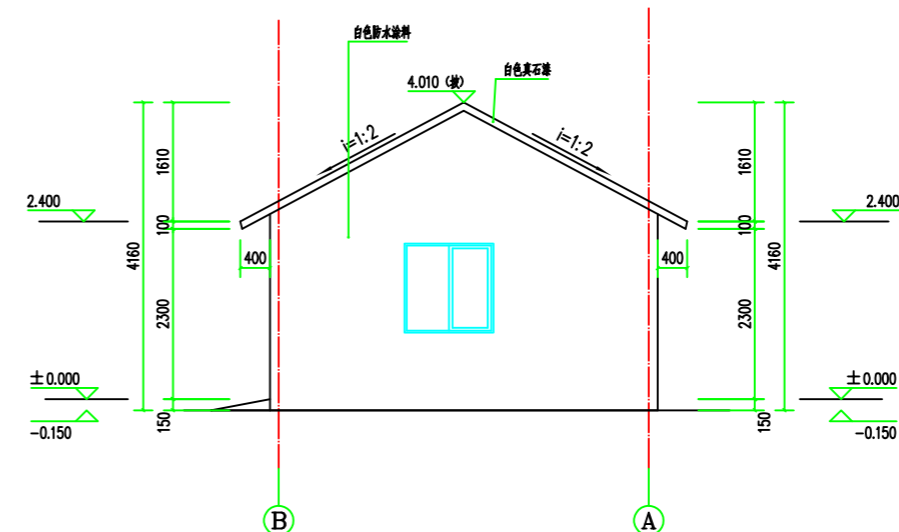

A-B轴立面图 1:100